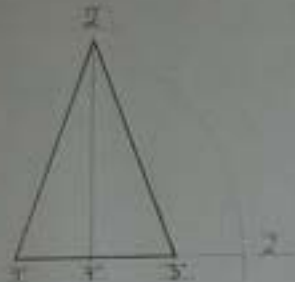

UMSNH

ARQ. LUIS MERCADO

SECCION: 10

GRUPO: 20

FAUM

PIRAMIDE RECTA II

EDGAR LÓPEZ, ROLLDAN FARIT