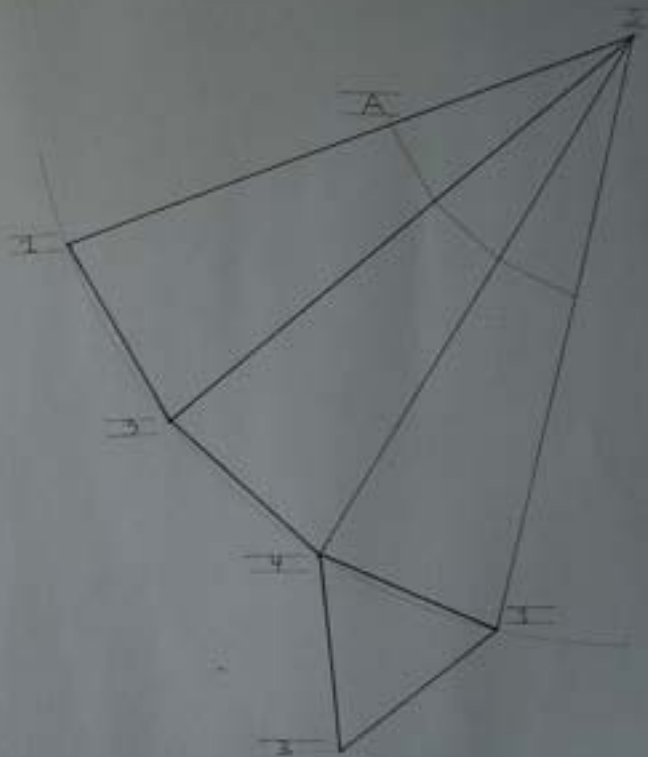

UMSNH	FAUM	Magnolia del Carmen Alvarez Reyes	Sección 1 Gpo 2
		Arq. Luis Mercado Sánchez	Semestre 1
Edificio		Geometría Descriptiva	
		04 de enero de 2012	

U.M.S.N.H.	F.A.U.M.	ALEJANDRO IVÁN PIZANO MORA	Sección 01, Grupo 02
		M. Arq. Luis Mercado Sánchez	Primer Semestre
AUDITORIO		Geometría Descriptiva I	Observaciones:
		Marzo 04 de febrero de 2012	