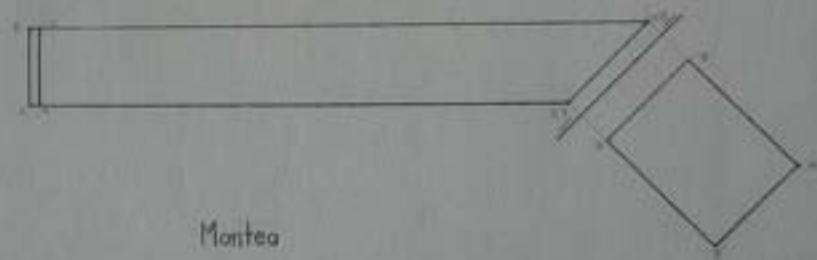

Monteo

UMSNH	FAUM	Magnolia del Carmen Alvarez Reyes	Sección 1 Gpo 2
		Arq. Luis Mercado Sánchez	Semestre 1
Edificio		Geometría Descriptiva	
		04 de enero de 2012