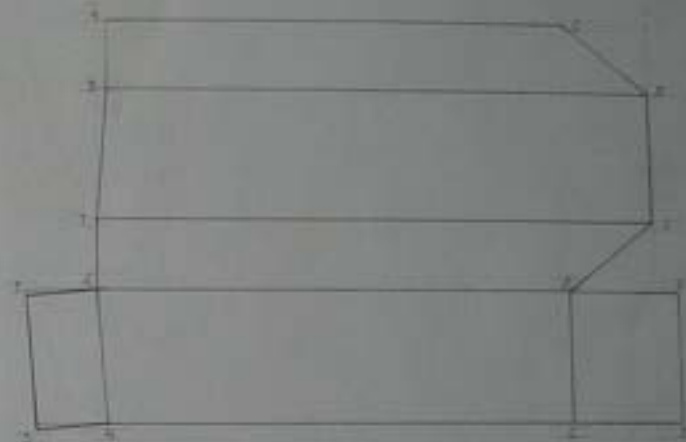

FAUM	UMSNH	Alonso Estrella Lopez, José Fernando Ontulón Pérez, Negron Zaira, Gabriela Orosco Osaman	Secc 1 Grpo 2
		Prof Luis Mercado Sanchez	1er Semestre
Propuesta de Auditorio		Geometria 1	
		Morelia Mich a 3 de Enero del 2012