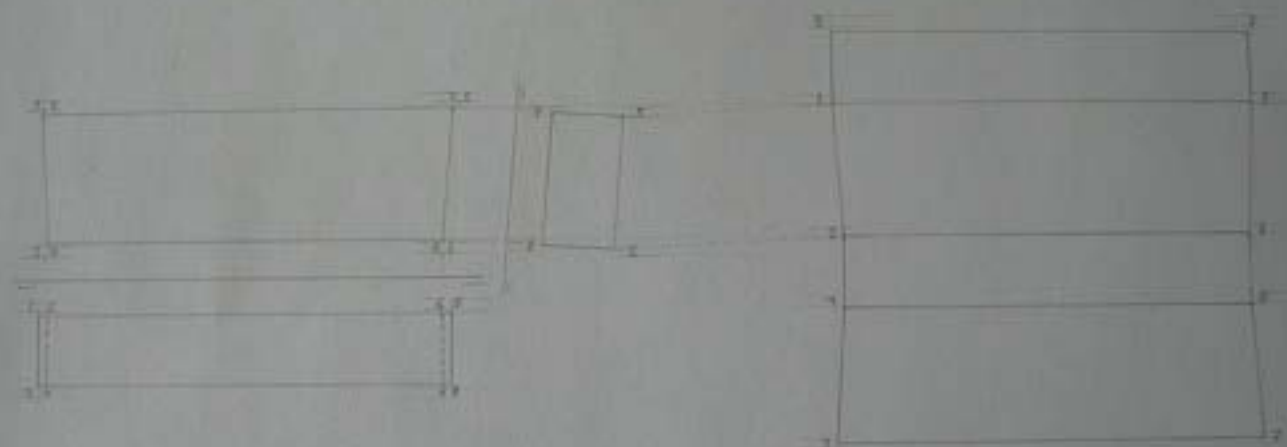

FAUM	UMSNH	Alonso Garcia Lopez, Jordi Efraim de Guzman Ruiz Negron Zaira Salazar Ortega, Cristian Gutierrez	Secc 1 Grpa 1 1er Semestre
Propuesta de Auditorio		Prof. Luis Mercado Sanchez Geometria 1 Morelia Mich o 3 de Enero del 2012