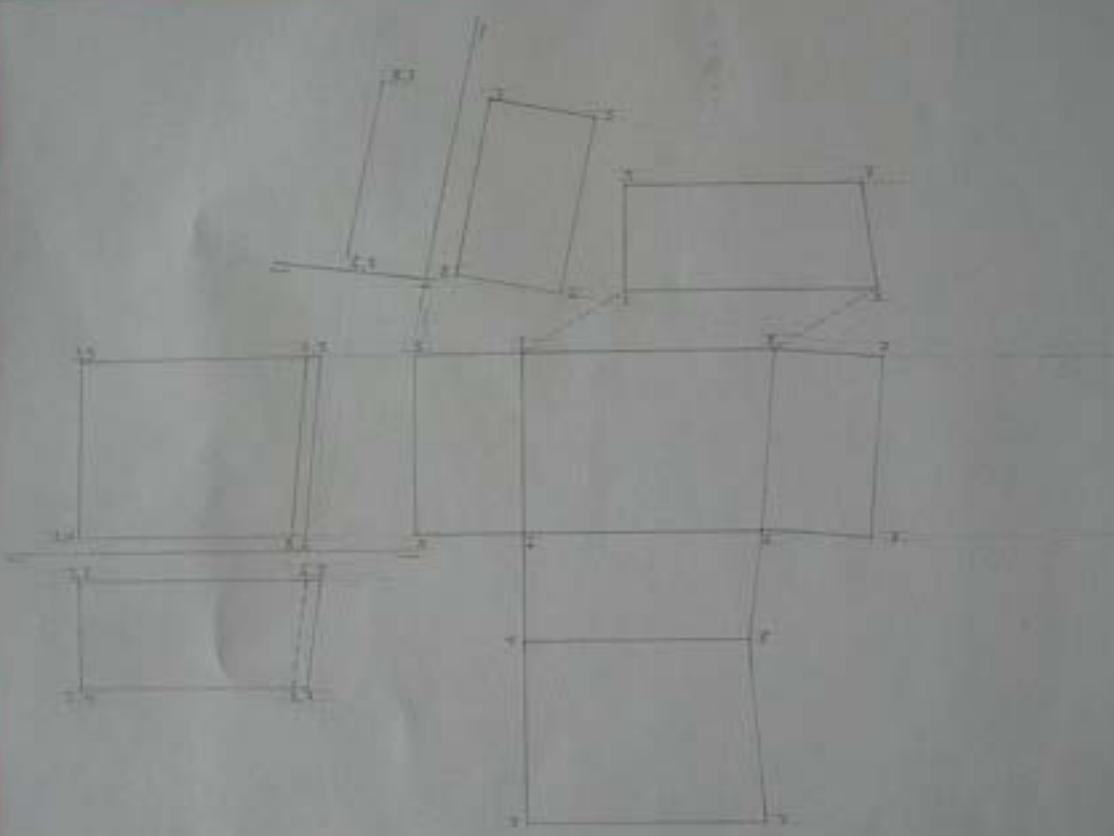

FAUM	UMSNH	Alonso, Susana Lopez, Jordi, Fernando, Dulce, Pineda, Magran, Zaira, Selene, Diana, Duasmas	Sec 1 Grpo 2	
Propuesta de Auditorio		Prof. Luis Mercado Sanchez	1er Semestre	
		Geometria 1		
		Morelia Mich. a 3 de Enero del 2012