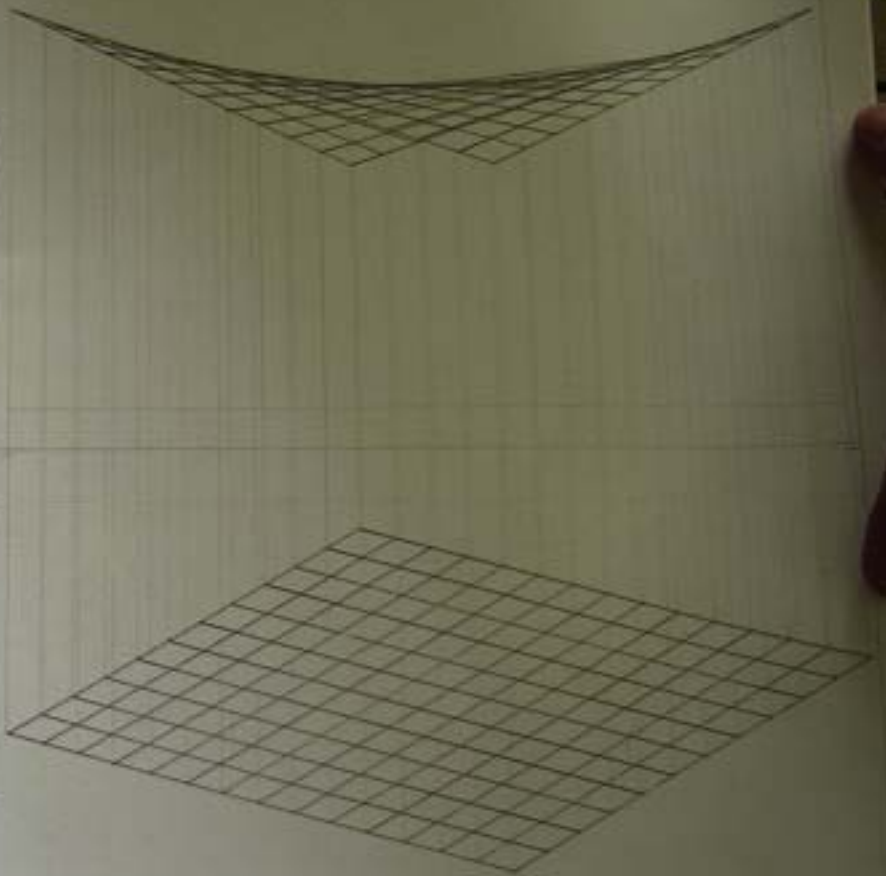

**Trabajo final ciclo escolar
2011-2012**

ENTREGA FINAL

ALUM. EDUARDO MIRANDA SÁVAGE
TALLA FÉLIX SÁNCHEZ SHER

ALUM. LUIS MERCADO SÁNCHEZ

GEOMETRÍA DESCRIPTIVA

FACULTAD DE ARQUITECTURA

Escuela N. 61429

ENTREGA FINAL

SEMINARIO DE ARQUITECTURA - 2060
FACULTAD DE ARQUITECTURA - UNAM

Arq. LUIS MERCADO SAUCHEZ GEOMETRIA DESCRIPTIVA

FACULTAD DE ARQUITECTURA - Ciudad de México, D.F.

FRANCISCO JUSTO G. CESAR OCTAVIO | TRABAJO FINAL | UNIVERSIDAD MICHOACANA DE SAN NICOLAS DE HIDALGO | ESCALAS 1:150
 ARG. LUJZ MERCADO | GEOMETRIA DESCRIPTIVA | FACULTAD DE ARQUITECTURA | FECHA: 4 DE ENERO DEL 2012