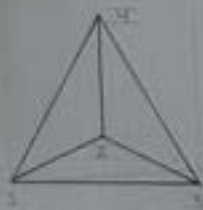

UMSNH	FAUM	Magnolia del Carmen Alvarez Reyes	Sección 1 Gpo 2
		Arq. Luis Mercado Sánchez	Semestre 1
Edificio		Geometría Descriptiva	
		04 de enero de 2012	

U.M.S.N.H.	F.A.U.M.	ALEJANDRO IVÁN PIZANO MORA	Sección 01, Grupo 02
		M. Arq. Luis Mercado Sánchez	Primer Semestre
AUDITORIO		Geometría Descriptiva I	Observaciones:
		Marzo 04 de febrero de 2012	