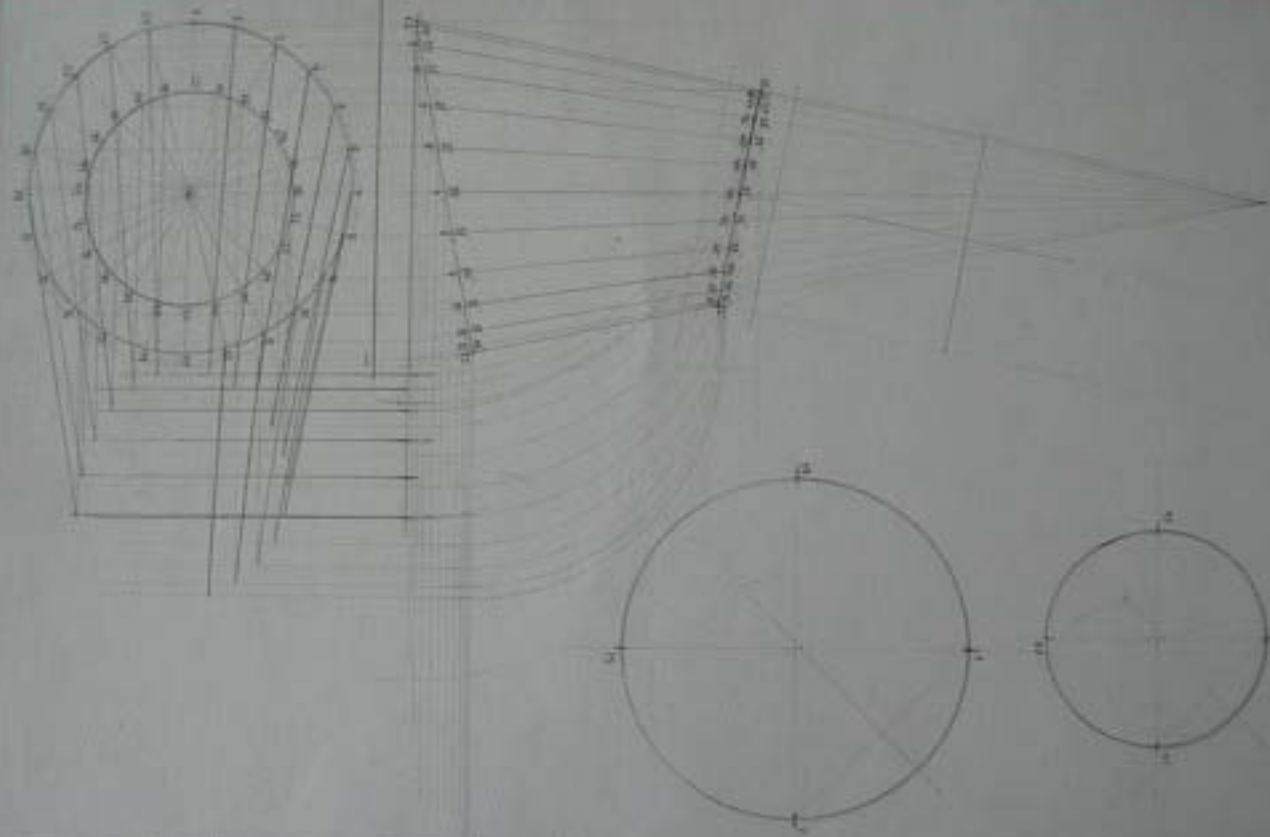

FAUM

UTMSNH

Alonso García López - José Fernando Sánchez Peña Negro
Calle 54 Sur - Barrio - Caracas

Secc 1 Grupo 2

Propuesta de Auditorio

Prof. Luis Mercado Sánchez

1er Semestre

Geometría 1

Mostré Much a 3 de Enero del 2012