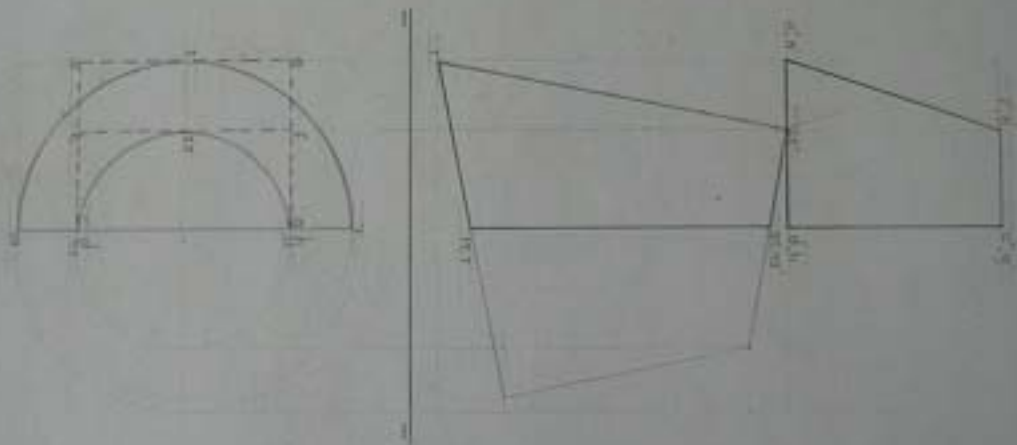

FALIM	UMSNH	Alonso Torres López	Facultad de Ingeniería y Arquitectura	Sección Grupo 2
		Prof. Luis Mercado Sánchez	Geometría I	1er Semestre
Propuesta de Auditorio		Mesa No. 3 de Examen del 2017