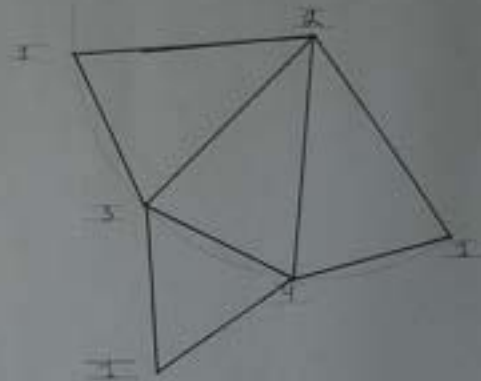

UMSNH

ARQ. LUIS MERCADO

SECCION: 10

GRUPO: 20

FAUM

PIRAMIDE RECTA II

EDGAR LÓPEZ, ROLLDAN FARIT