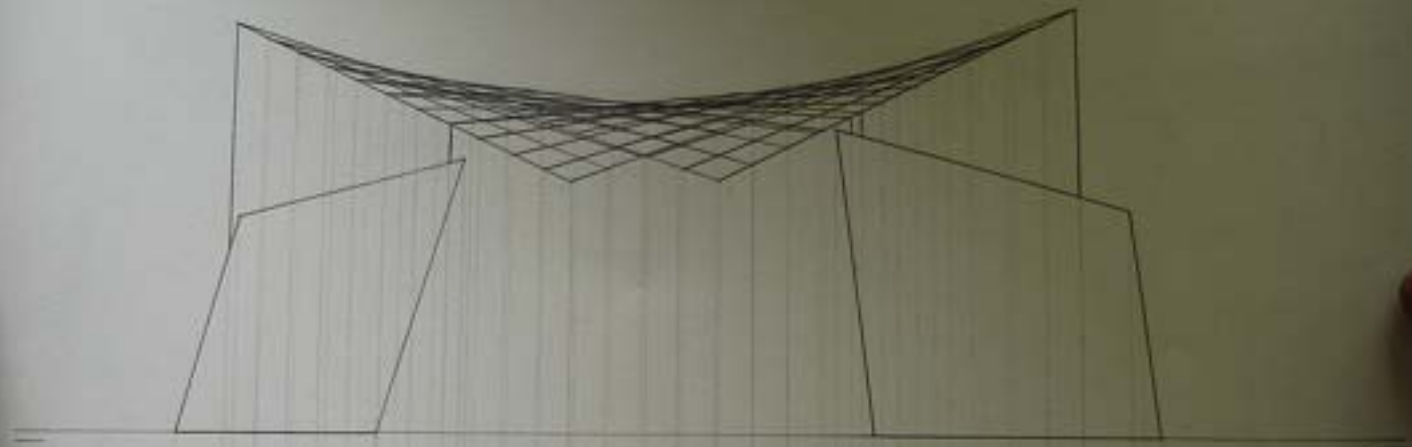

**Trabajo final ciclo escolar
2011-2012**

ENTREGA FINAL

ALUM. EDUARDO MIRANDA SÁVAGE
TALLA FÉLIX SÁNCHEZ SHER

ALUM. LUIS MERCADO SÁNCHEZ

GEOMETRÍA DESCRIPTIVA

FACULTAD DE ARQUITECTURA

Escuela N. 61429

ENTREGA FINAL

SEMINARIO DE ARQUITECTURA - 2060
FACULTAD DE ARQUITECTURA - UNAM

Arq. LUIS MERCADO SAUCHEZ GEOMETRIA DESCRIPTIVA

FACULTAD DE ARQUITECTURA - Ciudad de México, D.F.

FRANCISCO JUSTO G. CESAR OCTAVIO | TRABAJO FINAL | UNIVERSIDAD MICHOACANA DE SAN NICOLAS DE HIDALGO | ESCALAS 1:150
 ARG. LUJZ MERCADO | GEOMETRIA DESCRIPTIVA | FACULTAD DE ARQUITECTURA | FECHA: 4 DE ENERO DEL 2012