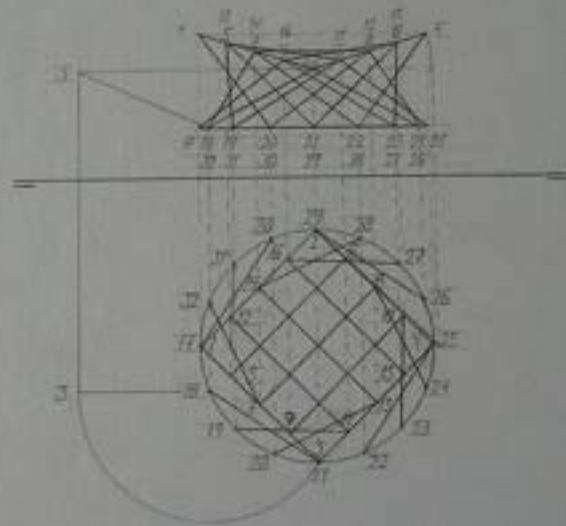

Mantén

Desarrolla

UMSNH	FAUM	Ensh Rojas Torres	Sección 1 Grupo 2
		Arq Luis Mascado Sánchez	Semestre 1
EDIFICIO		Geometría Descriptiva	Observaciones
		4-Enero-2013	

UMSNH

FAUM

Andrea Fernanda Siles Rangel

Ara Lilia Mercado Sánchez

Geometría Descriptiva

4-Enero-2012

Semestre 1 Grupo 2

Semestre I

Observaciones:

EDIFICIO

Monteo

Desarrollo

UMSNH	FAUM	Magnolia del Carmen Alvarez Reyes	Sección 1 Gpo 2
		Arq. Luis Mercado Sánchez	Semestre 1
Edificio		Geometría Descriptiva	
		04 de enero de 2012	

U.M.S.N.H.	F.A.U.M.	ALEJANDRO IVÁN PIZANO MORA	Sección 01, Grupo 02
		M. Arq. Luis Mercado Sánchez	Primer Semestre
AUDITORIO		Geometría Descriptiva I	Observaciones:
		Marzo 04 de febrero de 2012	