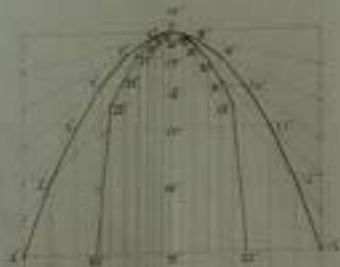

SEMINARIO DE ARQUITECTURA - 2060
FACULTAD DE ARQUITECTURA - UNAM

Arq. LUIS MERCADO SAUCHEZ GEOMETRIA DESCRIPTIVA

FACULTAD DE ARQUITECTURA - Ciudad de México, D.F.

FRANCISCO JUSTO G. CESAR OCTAVIO | TRABAJO FINAL | UNIVERSIDAD MICHOACANA DE SAN NICOLAS DE HIDALGO | ESCALAS 1:150
 ARG. LUJZ MERCADO | GEOMETRIA DESCRIPTIVA | FACULTAD DE ARQUITECTURA | FECHA: 4 DE ENERO DEL 2012

FRANCISCO JUSTO G. | CESAR OCTAVIO MARTINEZ T. | UNIVERSIDAD MICHOACANA DE SAN NICOLAS DE HIDALGO

ARR. LUIZ MERCADO SANCHEZ | GEOMETRIA DESCRIPTIVA | TRABAJO FINAL | FACULTAD DE ARQUITECTURA | ESCALAS 1:250 | FECHAS 1/1/18