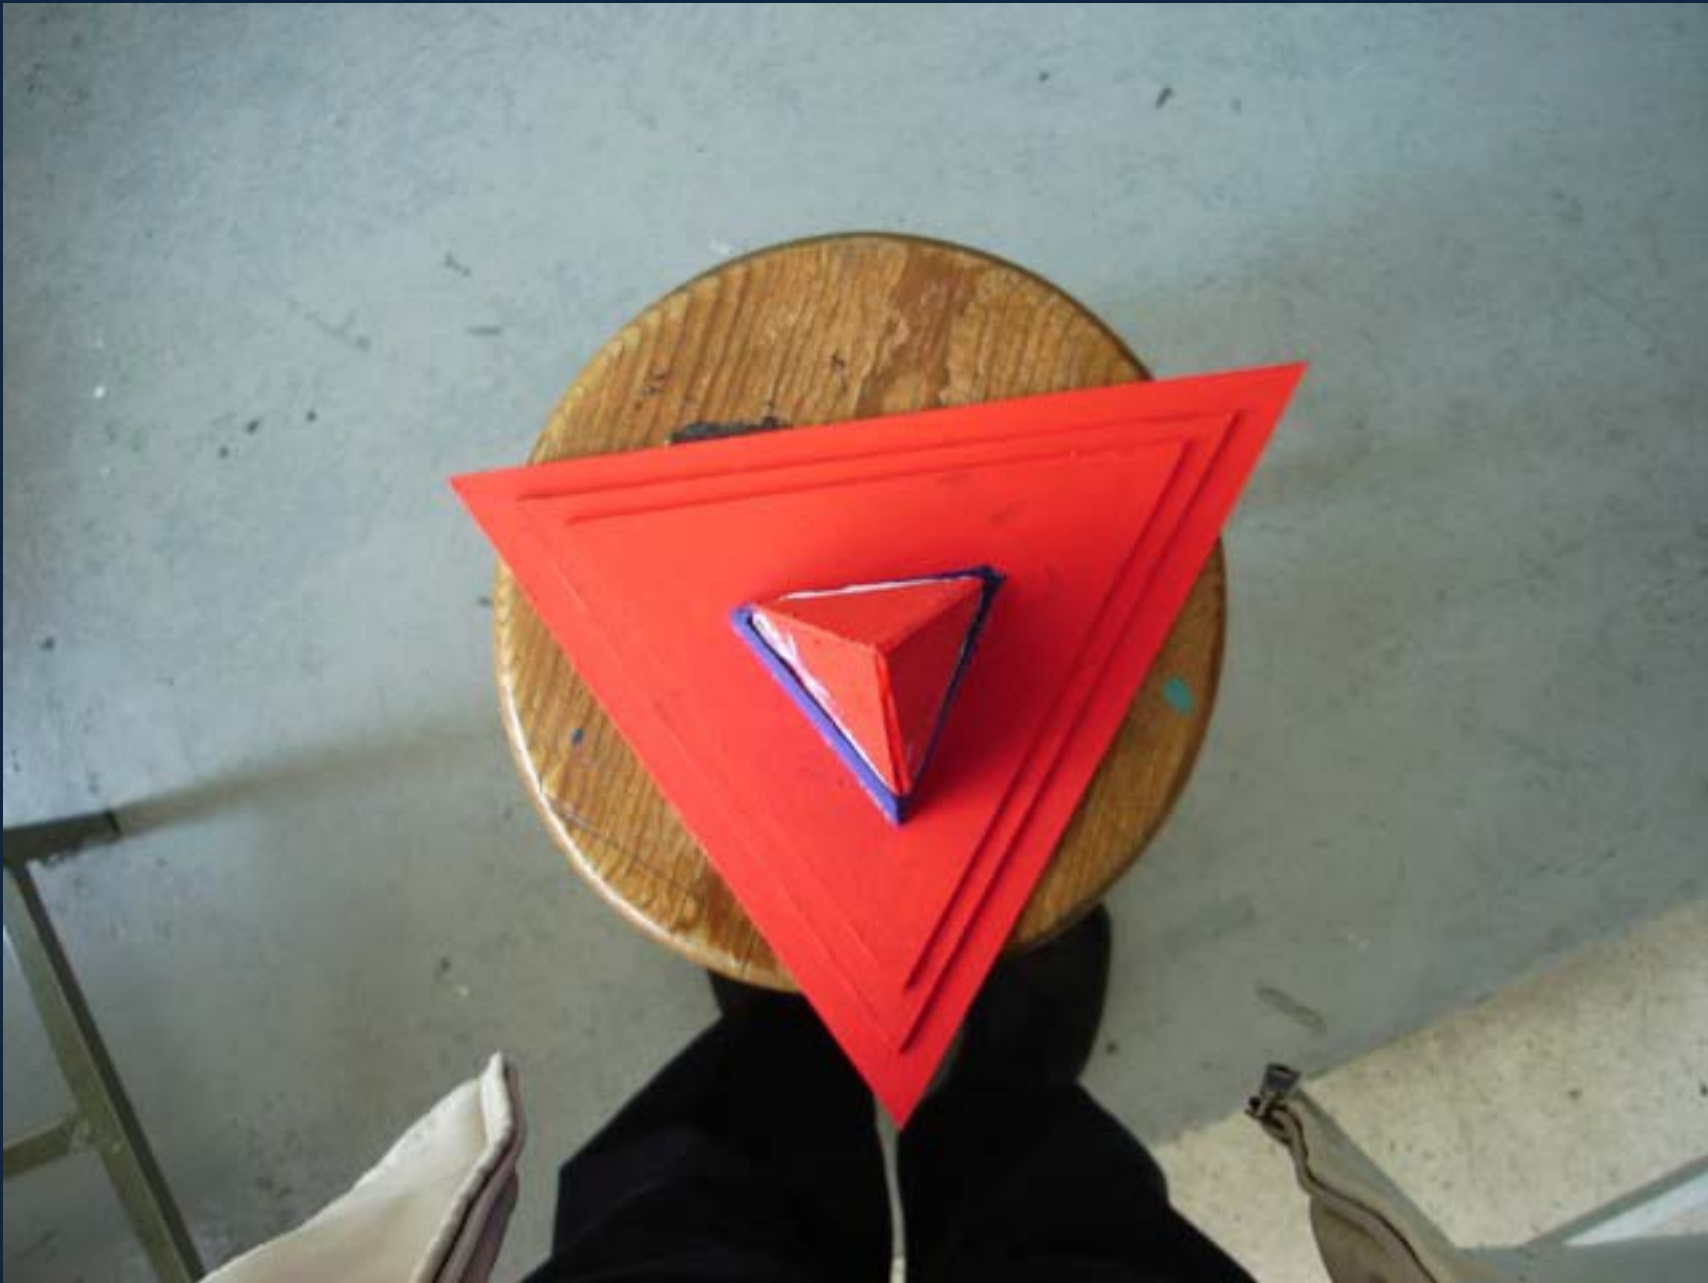

UMSNH	FAUM	Magnolia del Carmen Alvarez Reyes	Sección 1 Gpo 2
		Arq. Luis Mercado Sánchez	Semestre 1
Edificio		Geometría Descriptiva	
		04 de enero de 2012	

U.M.S.N.H.	F.A.U.M.	ALEJANDRO IVÁN PIZANO MORA	Sección 01, Grupo 02
		M. Arq. Luis Mercado Sánchez	Primer Semestre
AUDITORIO		Geometría Descriptiva I	Observaciones:
		Marzo 04 de febrero de 2012	