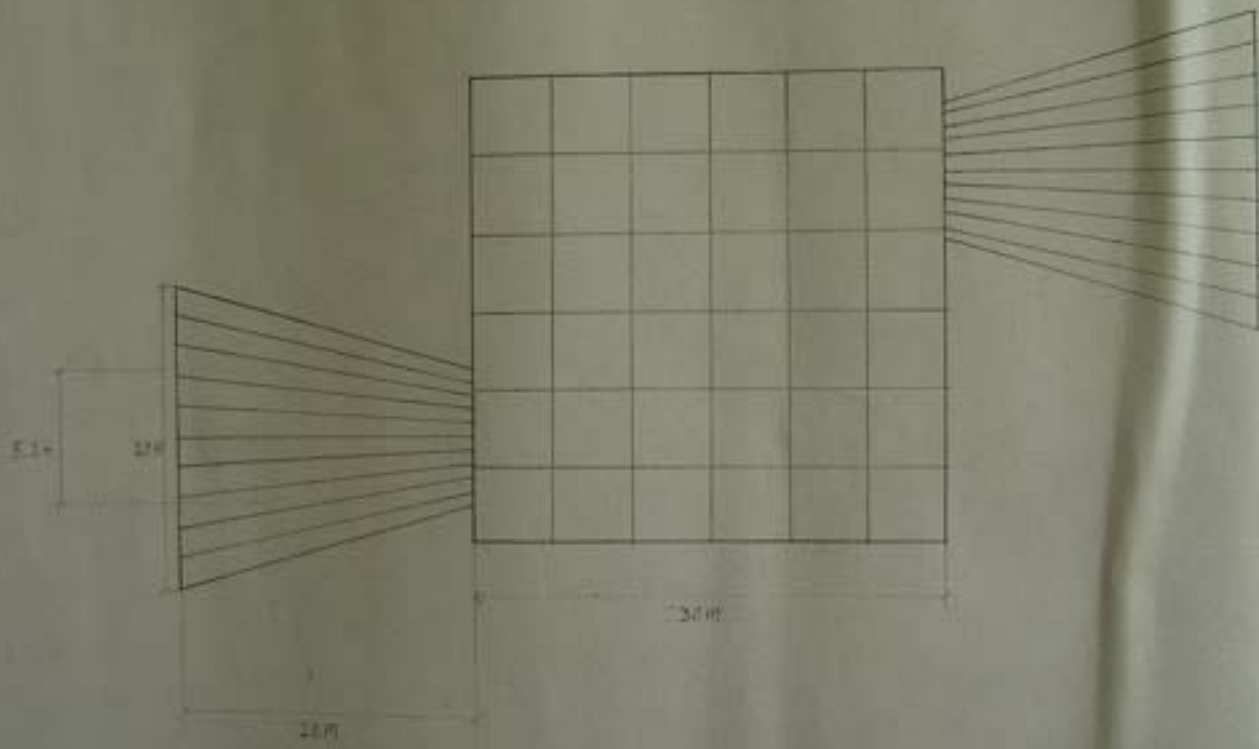

SEMINARIO DE ARQUITECTURA - 2060
FACULTAD DE ARQUITECTURA - UNAM

Arq. LUIS MERCADO SAUCHEZ GEOMETRIA DESCRIPTIVA

FACULTAD DE ARQUITECTURA - Ciudad de México, D.F.

FRANCISCO JUSTO G. CESAR OCTAVIO | TRABAJO FINAL | UNIVERSIDAD MICHOACANA DE SAN NICOLAS DE HIDALGO | ESCALAS 1:150
 ARG. LUJZ MERCADO | GEOMETRIA DESCRIPTIVA | FACULTAD DE ARQUITECTURA | FECHA: 4 DE ENERO DEL 2012